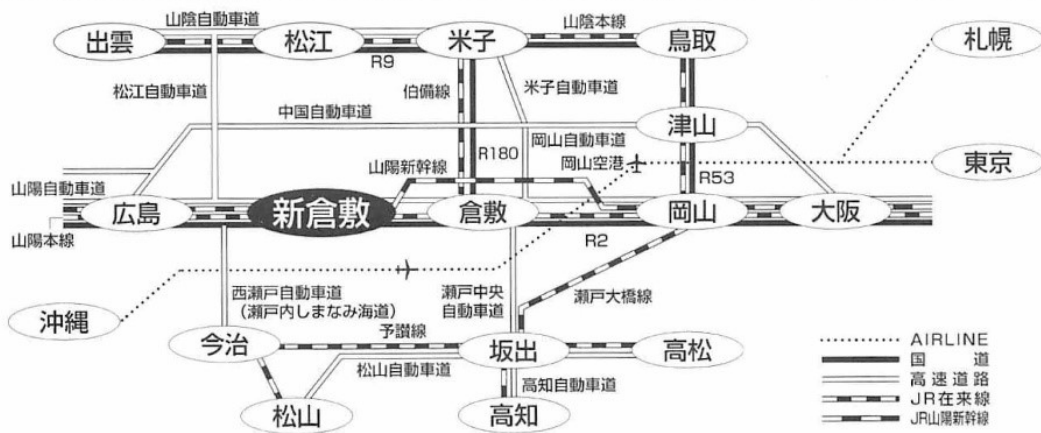

大学までのアクセス

本学案内図

※山陽新幹線・山陽本線「新倉敷駅」北口下車、徒歩15分。
山陽自動車道玉島ICより車で5分。

新倉敷へ

- 東京から新幹線 3時間30分
- 名古屋から新幹線 1時間50分
- 新大阪から新幹線 1時間
- 広島から新幹線 45分
- 博多から新幹線 2時間
- 米子から伯備線特急倉敷経由 2時間10分
- 高松から瀬戸大橋線岡山経由 1時間10分

岡山空港へ

- 札幌(北海道)から 2時間10分
(季節運行)
- 東京から 1時間20分
- 沖縄から 1時間45分

玉島I.Cへ

- 瀬戸中央自動車道・山陽自動車道で
坂出I.Cから玉島I.Cまで 45分
- 米子自動車道・岡山自動車道で
米子I.Cから玉島I.Cまで 1時間50分
- しまなみ海道・山陽自動車道で
今治I.Cから玉島I.Cまで 2時間20分

くらしき作陽大学 校舎配置図