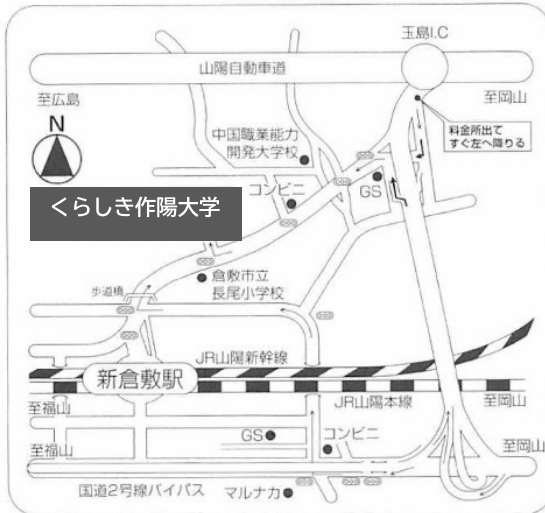

大学までのアクセス

本学案内図

※山陽新幹線・山陽本線「新倉敷駅」北口下車、徒歩15分。
山陽自動車道玉島ICより車で5分。

新倉敷へ

- 東京から新幹線 3時間30分
- 名古屋から新幹線 1時間50分
- 新大阪から新幹線 1時間
- 広島から新幹線 45分
- 博多から新幹線 2時間
- 米子から伯備線特急倉敷経由 2時間10分
- 高松から瀬戸大橋線岡山経由 1時間10分

岡山空港へ

- 札幌(北海道)から 2時間10分
(季節運行)
- 東京から 1時間20分
- 沖縄から 1時間45分

玉島I.Cへ

- 瀬戸中央自動車道・山陽自動車道で
坂出I.Cから玉島I.Cまで 45分
- 米子自動車道・岡山自動車道で
米子I.Cから玉島I.Cまで 1時間50分
- しまなみ海道・山陽自動車道で
今治I.Cから玉島I.Cまで 2時間20分

くらしき作陽大学 校舎配置図